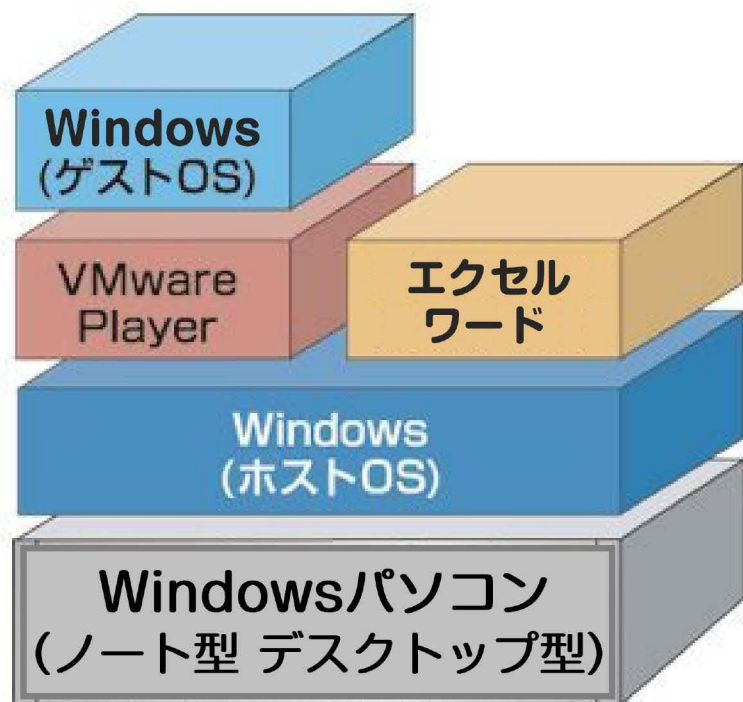

# ホストOS型仮想化ソフトとは？

- ①Win PC/サーバー にインストールすることで、別の Win PC/サーバー の同居が可能
- ②Win PC/サーバー 内へ、クラウドの Win PC/サーバー を引越しすることが簡単に可能
- ③ひとつの Win PC/サーバー で複数の種類のコンピューターを稼働させることが可能

◆VMware → Player